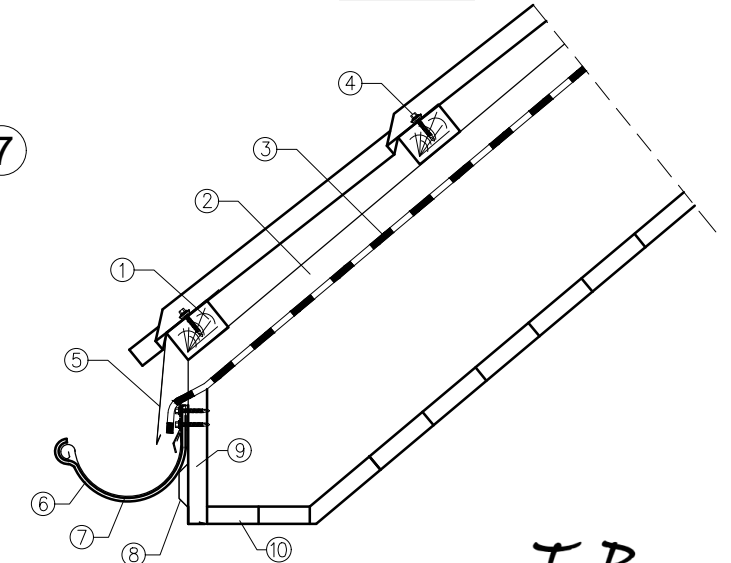

RZUT DACHU

SKALA 1:100

ZESTAWIENIE MATERIAŁÓW DLA DACHU

[Powierzchnia dachu	[290,0 m ²
[Długość rynny Ø125	[35,82 m
[Długość rynny Ø100	[3,65 m
[Długość rury spustowej Ø100	[25,0 m

KOLORYSTYKA DACHU

- [Pokrycie dachowe:
blachodachówka gr. 0,55mm - kolor brązowy RAL 8017
- [Podbitka dachowa:
panele PVC - kolor brązowy RAL 8017 - podsufitka Bryza
- [Rynny i rury spustowe:
PCV - kolor brązowy RAL 8017 - system rynnowy Bryza
- [Elementy dodatkowe dachu (drabinka kominiarska):
stalowe - kolor szaro-brązowy RAL 8019
- [Okna dachowe:
drewno klejone - kolor szaro-brązowy RAL 8019
- [Komin:
cegła klinkierowa Roben klasy 30 - Adelajda burgund gładka

DETAL MOCOWANIA RYNNY

skala 1:10

T.R.